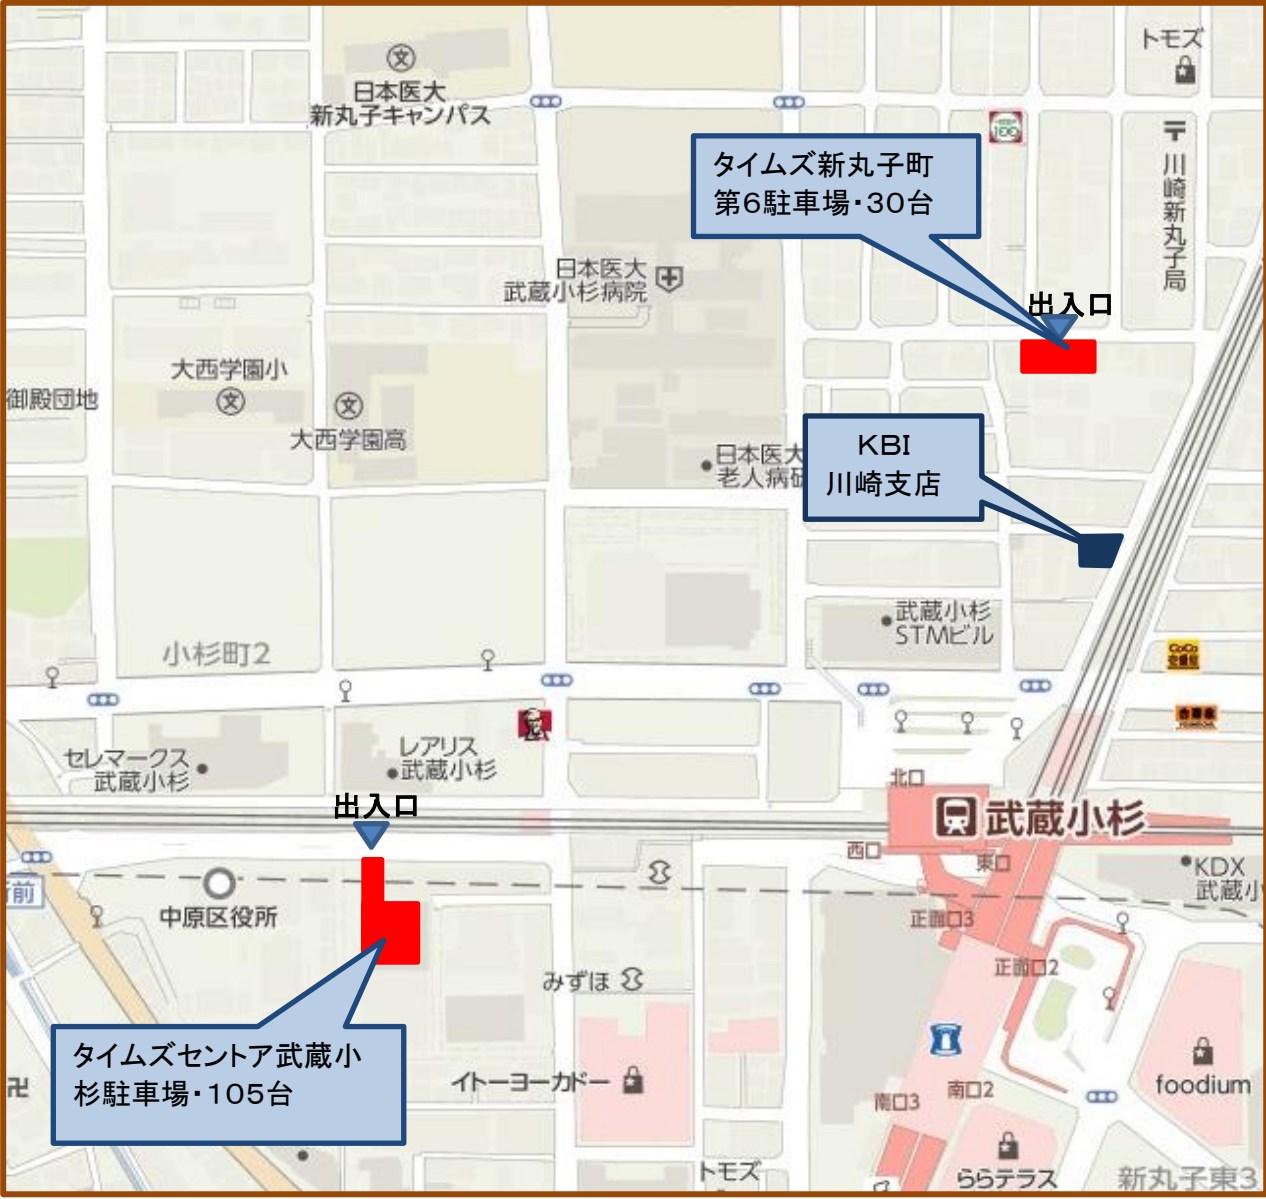

川崎支店 駐車場 案内図

タイムズ新丸子町第6駐車場・30台 (神奈川県川崎市中原区新丸子町972)
全日8:00~22:00 20分毎¥200円

タイムズセントア武蔵小杉駐車場・105台 (神奈川県川崎市中原区小杉町3-1501)
全日8:00~22:00 30分毎¥300円